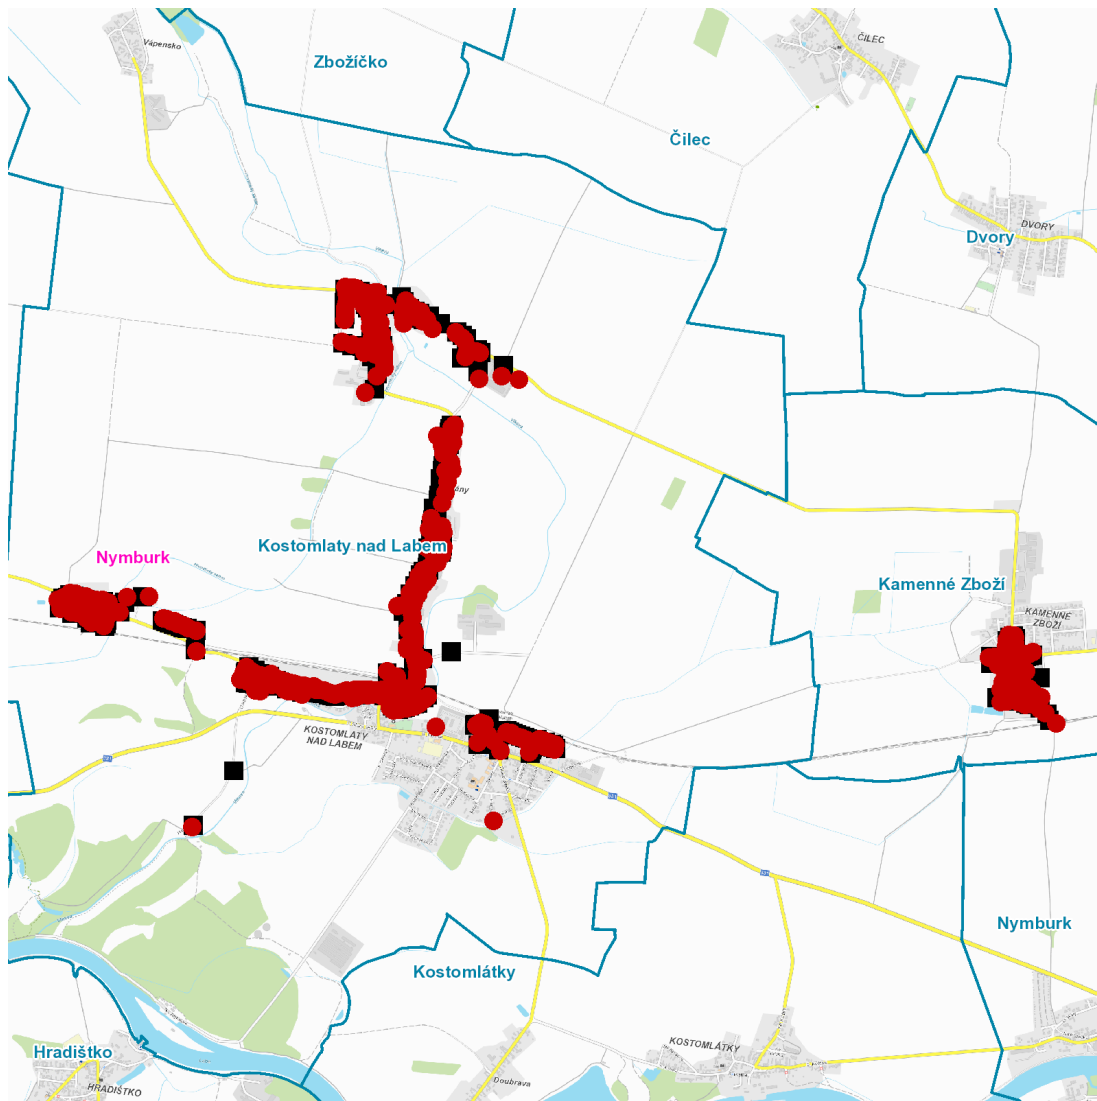

**dne 23. 6. 2022 od 7:30 do 16:00 hodin****Orientační mapový podklad odstávkou dotčených lokalit****VYSVĚTLIVKY**

- – adresy dotčené odstávkou elektřiny
- – místa připojení k elektrické síti dotčená odstávkou